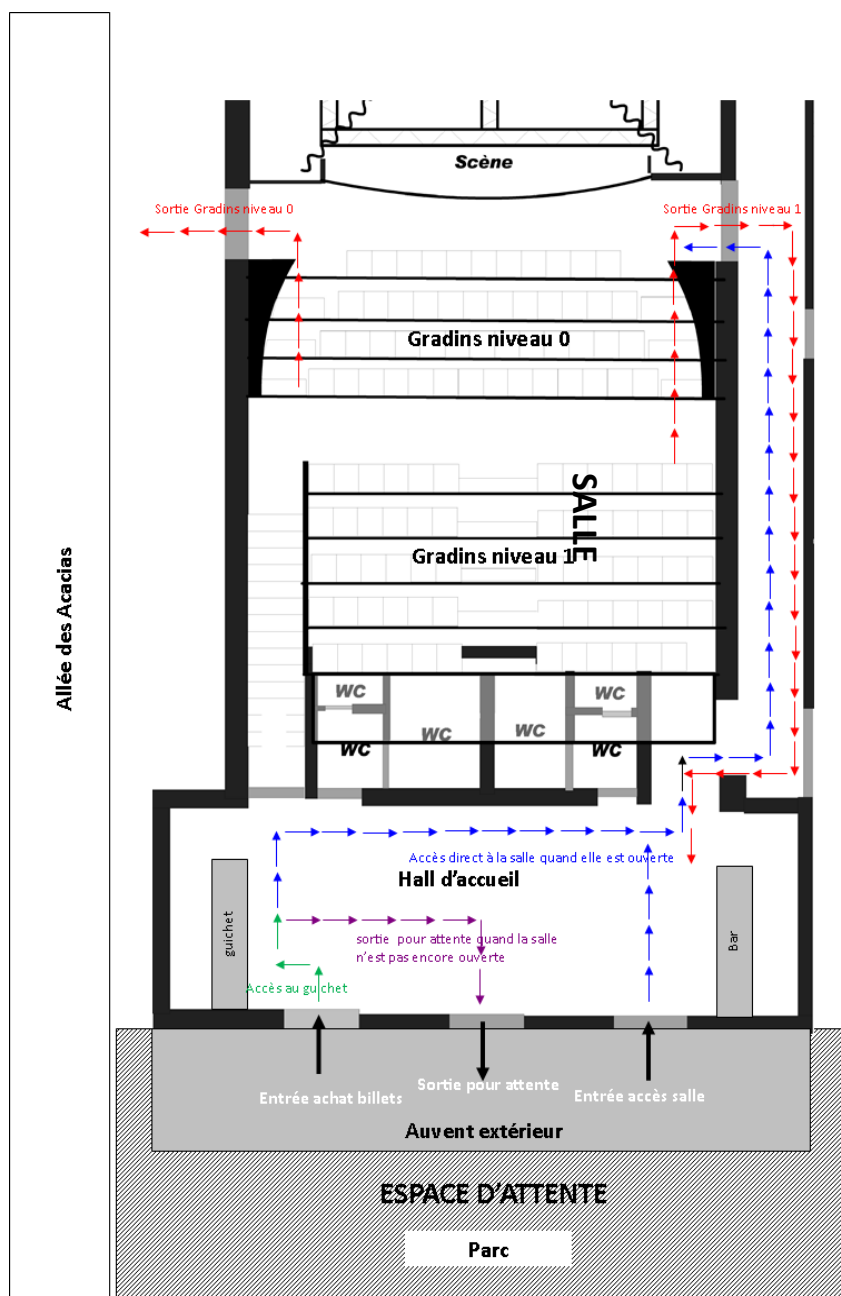

Consignes sanitaires à l'usage des spectateurs

L'accès au théâtre

- Le port du masque est obligatoire à partir de 11 ans pour tous les spectateurs y compris une fois assis
- Sont exemptées de port du masque
 - o Les personnes de moins de 11 ans et qui mettent en œuvre les mesures sanitaires
 - o les personnes en situation de handicap munies d'un certificat médical justifiant de cette dérogation et qui mettent en œuvre les mesures sanitaires
- Les spectateurs sont invités à se nettoyer les mains en entrant dans le théâtre
- Les spectateurs respecteront les consignes de circulation et de distanciation
- L'attente avant d'accéder au guichet et avant l'entrée dans la salle se fait à l'extérieur du théâtre
- Les spectateurs en possession de leur billet (même s'ils l'ont retiré sur place) sont invités à attendre dehors si l'accès à la salle n'est pas ouvert
- Les spectateurs pourront se servir des documents à disposition sans les reposer et les manipuler

La circulation dans le théâtre

Dans la salle

- Toutes les personnes accueillies ont une place assise
- Le port du masque est obligatoire
- un siège doit être laissé libre entre chaque personne ou chaque groupe de moins de six personnes

La sortie de la salle

- A la fin du spectacle, la sortie s'effectuera rang par rang, sur invitation de la personne désignée et par la sortie indiquée
- Les spectateurs sont invités à ne pas se regrouper dans le hall d'accueil et à sortir du théâtre à la fin du spectacle

pour votre santé et celle de tous,
nous vous invitons au respect de ces
mesures

 	<p>Masque obligatoire à partir de 11 ans de l'entrée à la sortie du bâtiment</p> <p>Et lavage des mains</p>
	<p>Chacun respectera le sens de circulation</p>
	<p>Les spectateurs se conformeront au placement qui leur sera indiqué par les organisateurs</p>
	<p>Les spectateurs pourront se servir des documents à disposition sans les reposer</p>